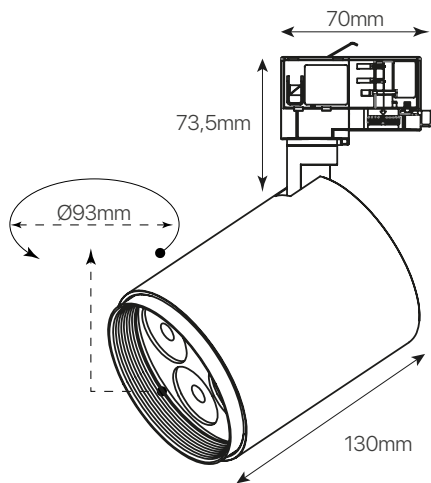

track.concentra

ficha técnica

datasheet

ref. 5551348

Nombre / Name	Track.concentra
Referencia / Reference	5551348
Materiales / Materials	Aluminio + PC / Aluminum + PC
Difusor / Diffuser	PC
Potencia / Power	12W
Temperatura de color / Color temperature	2700K
Flujo luminoso / Luminous flux	840lm
Dimable / Dimmable	0-10V
Ángulo de apertura / Beam angle	4°
Ángulo de inclinación / Inclination angle	-
IP	20
IK	03
F.P	>0,9
UGR	<16
IRC	>90
Chip	OSRAM COB
Driver	i-TEC series
Vida media (duración) / Average life	50.000h
Clase energética / Energy class	A++
Aislamiento eléctrico / Electrical isolation	Clase I / Class I
Colores / Colors	Negro / Black
Medida exterior / Product size	Ø93mm x 130mm x 73,5mm x 70mm
Protección contra Sobretensiones / surge protections	3,75kV
Tª (ambiente/trabajo) / Tª (enviroment/work)	-25°C~45°C
Input	AC100V~277V
Output	DC8-42V 700mA
Frecuencia / Frequency	50/60Hz
Peso / Weight	911g
Certificados / Certificates	CE&RoHS
Garantía / Warranty	2 años / 2 years